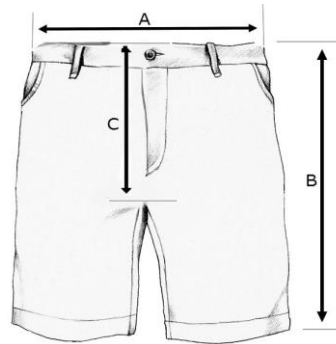

Tabella misure BERMUDA

ETA'	4/6 ANNI	6/8 ANNI	8/10 ANNI	10/12 ANNI	12/14 ANNI	XS
ALTEZZA BIMBO/A (cm)	106 - 116	117 - 127	128- 140	141 - 152	153 - 160	161 - 168
LARGHEZZA VITA REGOLABILE 1cm A (cm)	28	30	33	34	35	36
LUNGHEZZA GAMBA B (cm)	38.5	44	47.5	50	53	56.5
LUNGHEZZA CAVALLO C (cm)	23.5	25.5	28	30	31	32

Come prendere le misure

L'immagine ha il solo scopo di illustrare la modalità di misurazione del capo, non corrisponde al capo messo in vendita

Tolleranza 1,5 cm